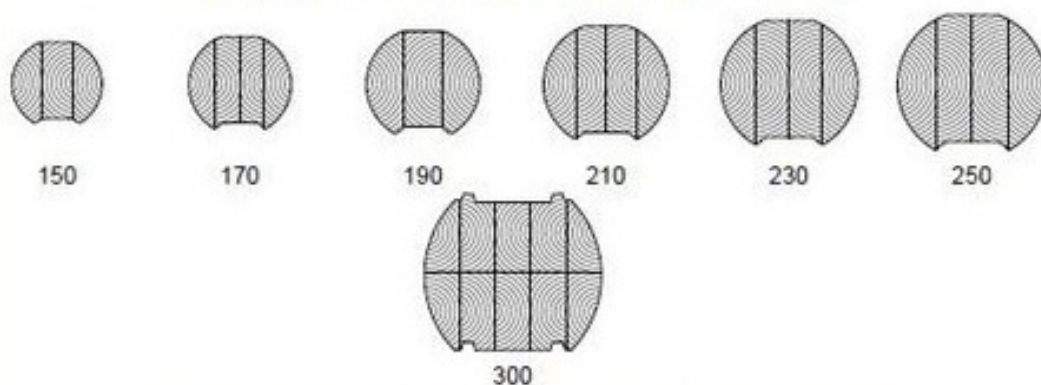

RONDINS MASSIFS

MADRIERS MASSIFS

RONDINS LAMELLES-COLLES

MADRIERS LAMELLES-COLLES

FUSTE

MaisonBois  **Chalet**

www.maisonboischalet.com

Tél. : 06.08.30.91.59 / email : maisonboischalet@aol.fr