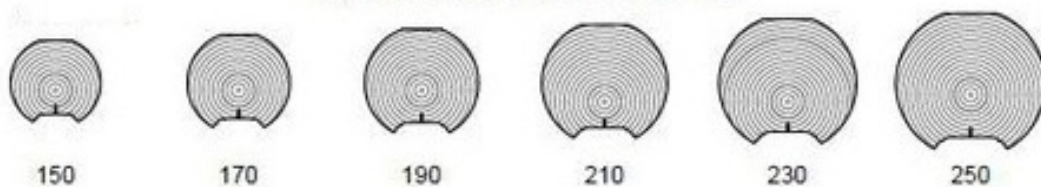

RONDINS MASSIFS

MADRIERS MASSIFS

RONDINS LAMELLES-COLLES

MADRIERS LAMELLES-COLLES

FUSTE

MaisonBois  **Chalet**

www.maisonboischalet.com

Tél. : 06.08.30.91.59 / email : maisonboischalet@aol.fr