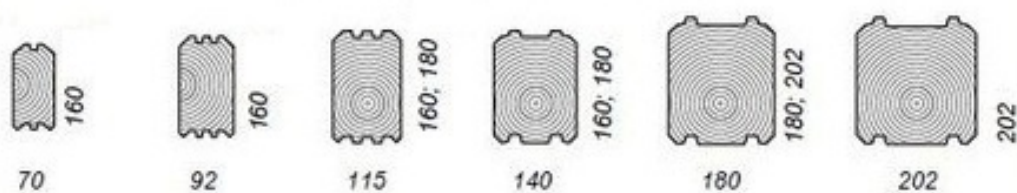

RONDINS MASSIFS

MADRIERS MASSIFS

RONDINS LAMELLES-COLLES

MADRIERS LAMELLES-COLLES

FUSTE

MaisonBois  **Chalet**

www.maisonboischalet.com

Tél. : 06.08.30.91.59 / email : maisonboischalet@aol.fr