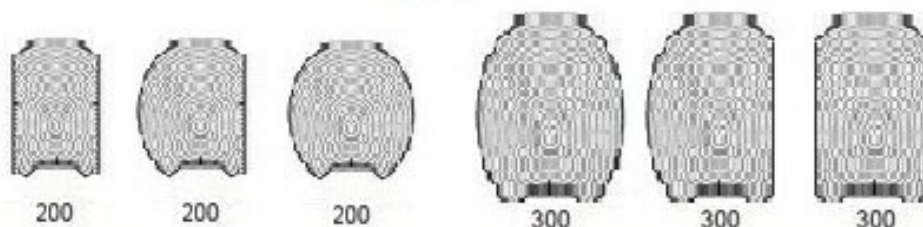

RONDINS MASSIFS

MADRIERS MASSIFS

RONDINS LAMELLES-COLLES

MADRIERS LAMELLES-COLLES

FUSTE

MaisonBois  **Chalet**

www.maisonboischalet.com

Tél. : 06.08.30.91.59 / email : maisonboischalet@aol.fr