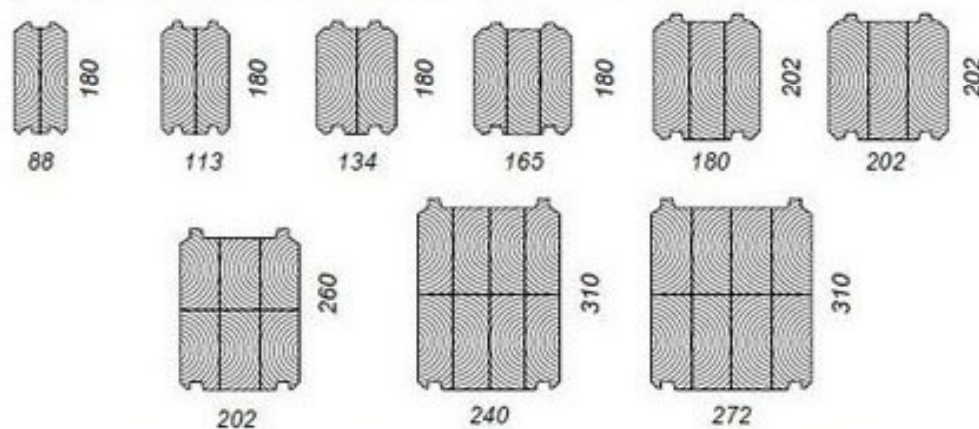

RONDINS MASSIFS

MADRIERS MASSIFS

RONDINS LAMELLES-COLLES

MADRIERS LAMELLES-COLLES

FUSTE

MaisonBois  **Chalet**

www.maisonboischalet.com

Tél. : 06.08.30.91.59 / email : maisonboischalet@aol.fr